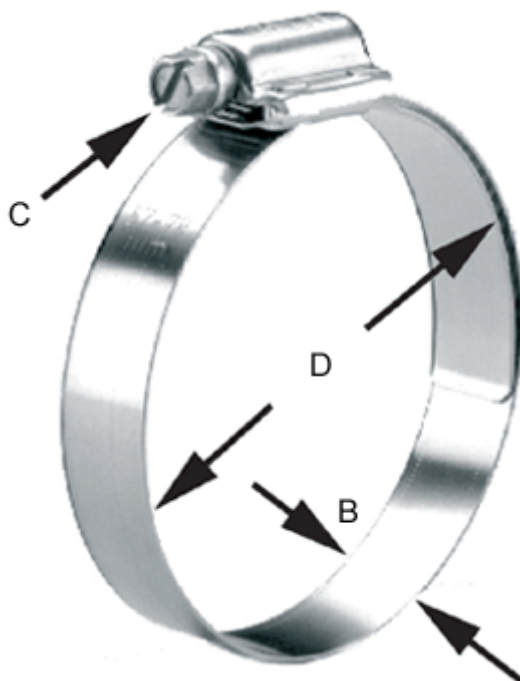

Varenummer: 021566804170

Beskrivelse: Norma snekkebånd HD 159-181/16 C8 W4

Mål

Bredde B = 16

C (Skruetype) = C8 sekskantskrue nv 8 med skærv

Diameter D = 159-181